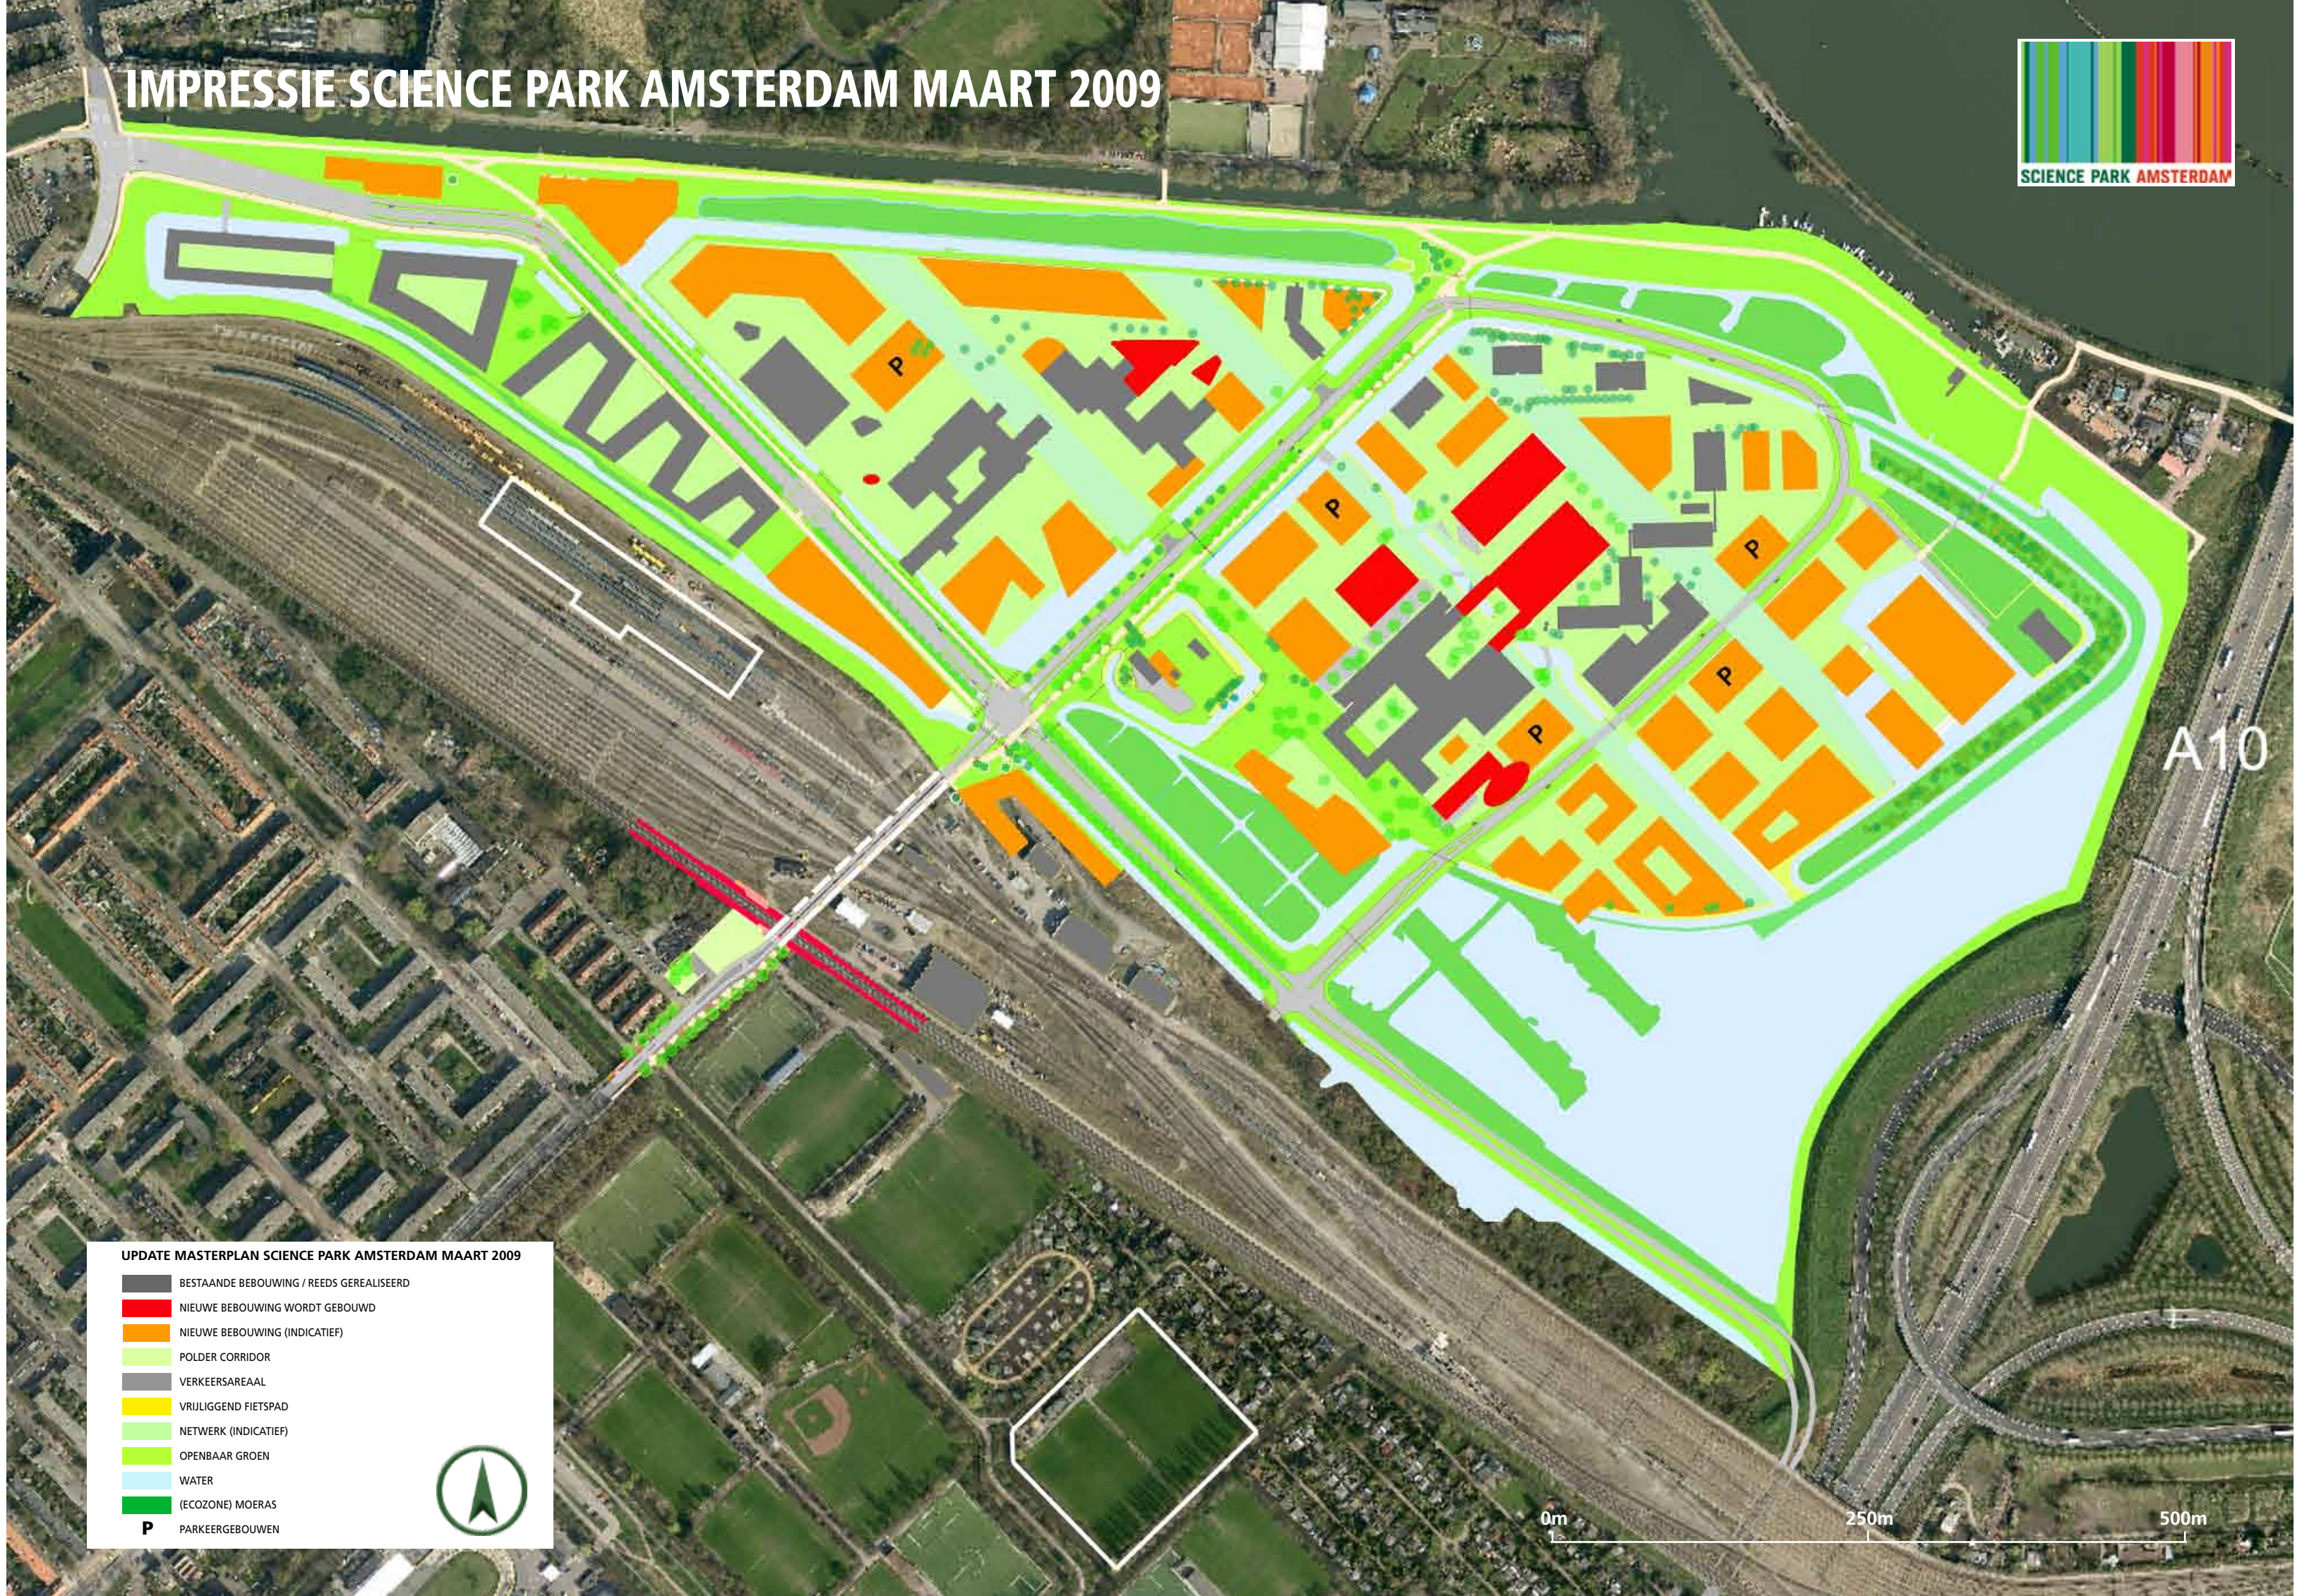

IMPRESSIE SCIENCE PARK AMSTERDAM MAART 2009

UPDATE MASTERPLAN SCIENCE PARK AMSTERDAM MAART 2009

- BESTAANDE BEBOUWING / REEDS GEREALISEERD
- NIEUWE BEBOUWING WORDT GEBOUWD
- NIEUWE BEBOUWING (INDICATIEF)
- POLDER CORRIDOR
- VERKEERSAREAAL
- VRIJLIGGEND FIETSPAD
- NETWERK (INDICATIEF)
- OPENBAAR GROEN
- WATER
- (ECOZONE) MOERAS
- PARKEERGEBOUWEN